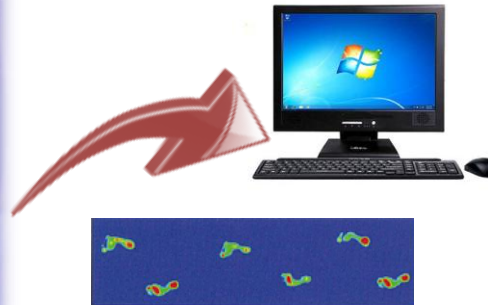

歩行測定

個々の歩き方・健康タイプを「見える化」してお知らせいたします！

足圧センサーシートにて測定

各種データを計算

結果をご説明