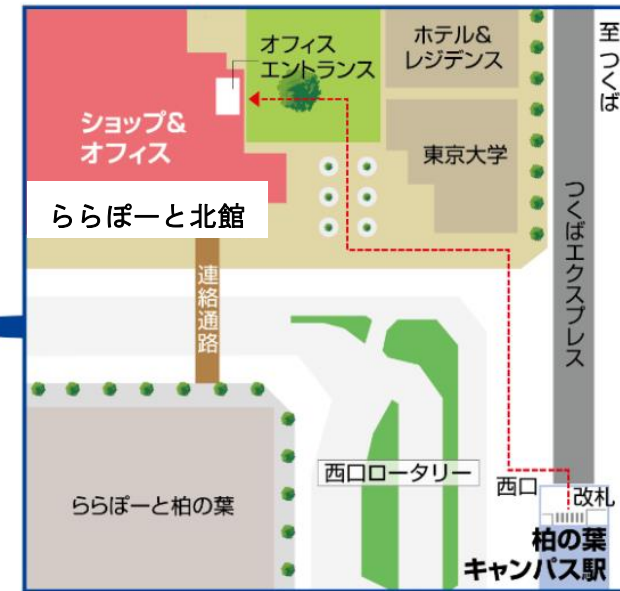

仮店舗のご案内

駅からのご案内

西口を出てオフィスエントランスからお入りください。

所在地： 柏市若柴178-4 柏の葉キャンパス148街区2
ショップ&オフィス棟4F 402-3
柏の葉アーバンデザインセンター (UDCK) 内
Tel. 04-7140-9686 UDCK

ららぽーと本館2Fからは、

連絡通路を渡り、北館へ。正面のガラスの自動ドアを
抜け、エレベーターで4Fへ。
左手の3番目のドアが「あ・し・た」の仮店舗です。

左側に「KOIL」、右側に銀色のオブジェが
ある入口から入り、左手のエレベーターで
4Fへ。
左手の3番目のドアが「あ・し・た」の
仮店舗です。

UDCKにお電話をいただけましたら、スタッフがお迎えに上がります！ 04-7140-9686