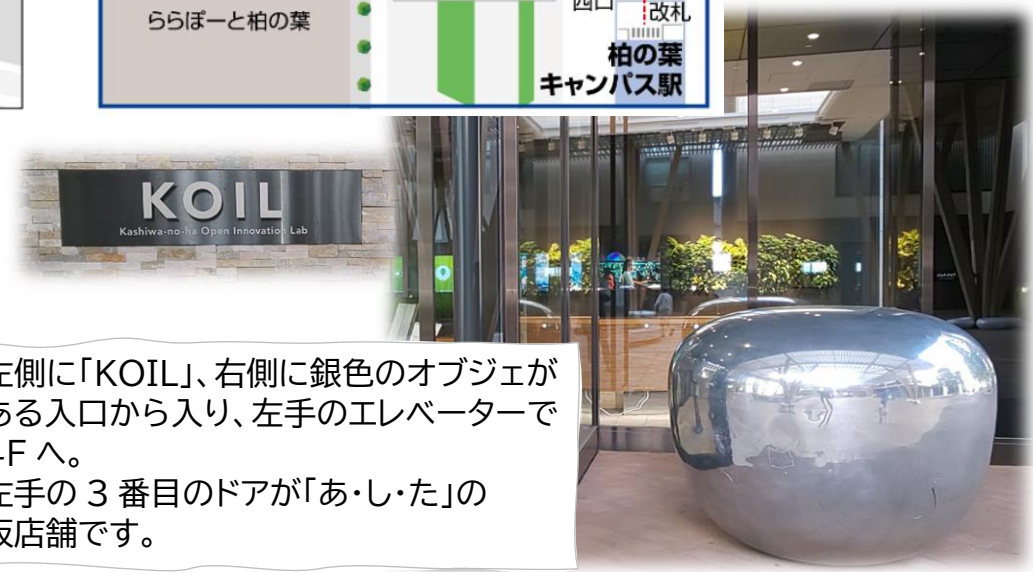

所在地： 柏市若柴178-4 柏の葉キャンパス148街区2
ショップ&オフィス棟4F 402-3
柏の葉アーバンデザインセンター (UDCK) 内
Tel. 04-7140-9686 UDCK

ららぽーと本館2Fからは、

連絡通路を渡り、北館へ。正面のガラスの自動ドアを
抜け、エレベーターで4Fへ。
左手の3番目のドアが「あ・し・た」の仮店舗です。

左側に「KOIL」、右側に銀色のオブジェが
ある入口から入り、左手のエレベーターで
4Fへ。
左手の3番目のドアが「あ・し・た」の
仮店舗です。